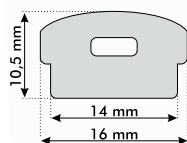

LED:

Alle Super-Slim LED stænger er forsynet med 1000 mm magnetledning:

Varenr.	Varenavn	Volt	Watt/stk.	Ledning	Farve	Kelvin	Længde
3072-2401	2 modul LED	24V	4W	1000 mm	Hvid	4000K	350 mm
3072-2402	3 modul LED	24V	7,2W	1000 mm	Hvid	4000K	550 mm
3072-2403	4 modul LED	24V	11,7W	1000 mm	Hvid	4000K	850 mm